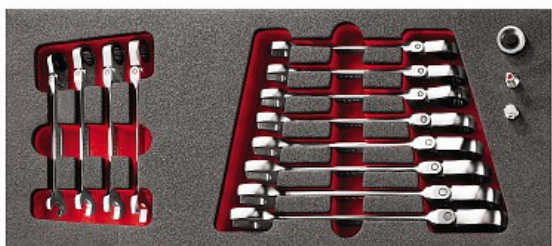

MODULO IN SPUGNA BICOLORE ASSORTITO (15 PZ)

519 M 285KF

PROMO

Dettagli famiglia

Codice	LxPxH mm	Peso kg	Q.tà x conf.	Prezzo listino	Prezzo scontato
U05190964	415x188x45	1,5	1	€ 283.00	€ 198.00

Composizione

Articolo	Pezzi	Misure
 285 KF - Chiavi combinate a cricchetto snodate	12	8-9-10-11-12-13-14-15-16-17-18-19
 519 M 285KFV - Modulo in spugna bicolore vuoto	1	-

Stanley Black & Decker Italia S.r.l.

Sede legale: Via Energy Park 6 - 20871 Vimercate (MB)
 Sede operativa: Via Volta 3 - 21020 Monvalle (VA) Italia
 Partita IVA e C.F.: 03225990138